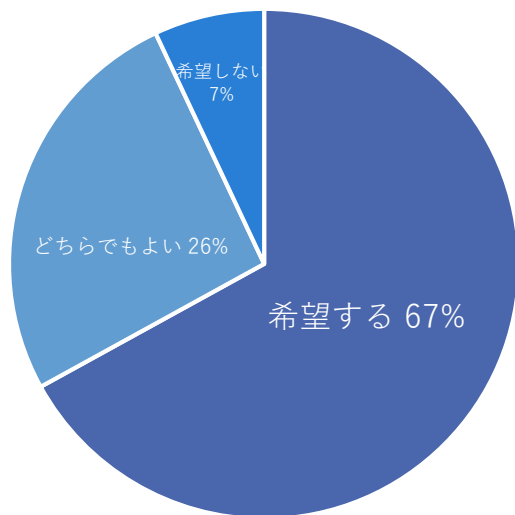

Googleストリートビュー導入のメリット

①

絶大な
集客効果

②

Google検索結果の
最上位でPR

③

自社HP・SNS
に設置可能

④

訪日外国人に
PRが可能

⑤

月額・掲載費
無料

(別途撮影費がかかります)

① 絶大な集客効果

< Googleストリートビューによる宣伝効果 >

Google社の調査によると、Googleストリートビュー導入後は「文字情報」のみのページに比べて**予約数が約2倍**に増えます。これはストリートビューを導入することにより、ユーザーへ施設の魅力が正しく伝わり、興味関心を集めたことを示しています。

< ユーザーの3人に2人が「ストリートビュー必要」 >

Google社が実施したアンケート調査によると、67%のユーザーが「自分が見るお店にはストリートビューが入っていてほしい」と希望しています。

② Google検索結果の最上位にて無料でPR可能

世界最大の検索エンジンであるGoogle検索に360°のバーチャルツアーを公開できます。

現在、検索エンジンのシェア7割をGoogleが握っており「WEB対策=Google対策」と言われるほどに大きな影響力を持っています。インターネット上でPRを考える際には、Google検索での露出を増やすことが一番の近道となっております。

日本における検索エンジンのシェア割合

Googleストリートビューを導入することにより、「地域+業種/サービス」で検索した時の最上位に表示されるGoogleマップに付随するリストの中でPRが可能となります。このマップリストでより上位に表示されるために行う施策をMEO (MapEngineOptimization) といいます。

MEO対策の有効性について

約 13,200,000 件 (0.85 秒)

Google検索の仕様上、「地域+業種/サービス」のような抽象的なキーワードで検索すると一般的なWEBサイトよりもマップに付随するリストが必ず上位に表示されます。