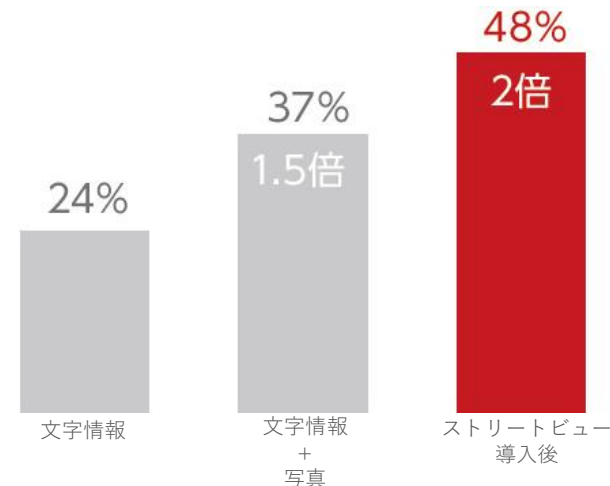

Googleストリートビュー導入のメリット

①

絶大な
集客効果

②

Google検索結果の
最上位でPR

③

自社HP・SNS
に設置可能

④

訪日外国人に
PRが可能

⑤

月額・掲載費
無料

(別途撮影費がかかります)

① 絶大な集客効果

< Googleストリートビューによる宣伝効果 >

Google社の調査によると、Googleストリートビュー導入後は「文字情報」のみのページに比べて**予約数が約2倍**に増えます。これはストリートビューを導入することにより、ユーザーへ施設の魅力が正しく伝わり、興味関心を集めたことを示しています。

< ユーザーの3人に2人が「ストリートビュー必要」 >

Google社が実施したアンケート調査によると、67%のユーザーが「自分が見るお店にはストリートビューが入っていてほしい」と希望しています。

② Google検索結果の最上位にて無料でPR可能

世界最大の検索エンジンであるGoogle検索に360°のバーチャルツアーを公開できます。

現在、検索エンジンのシェア7割をGoogleが握っており「WEB対策=Google対策」と言われるほどに大きな影響力を持っています。インターネット上でPRを考える際には、Google検索での露出を増やすことが一番の近道となっております。

日本における検索エンジンのシェア割合

Googleストリートビューを導入することにより、「地域+業種/サービス」で検索した時の最上位に表示されるGoogleマップに付随するリストの中でPRが可能となります。このマップリストでより上位に表示されるために行う施策をMEO (MapEngineOptimization) といいます。

MEO対策の有効性について

約 13,200,000 件 (0.85 秒)

Google検索の仕様上、「地域+業種/サービス」のような抽象的なキーワードで検索すると一般的なWEBサイトよりもマップに付随するリストが必ず上位に表示されます。