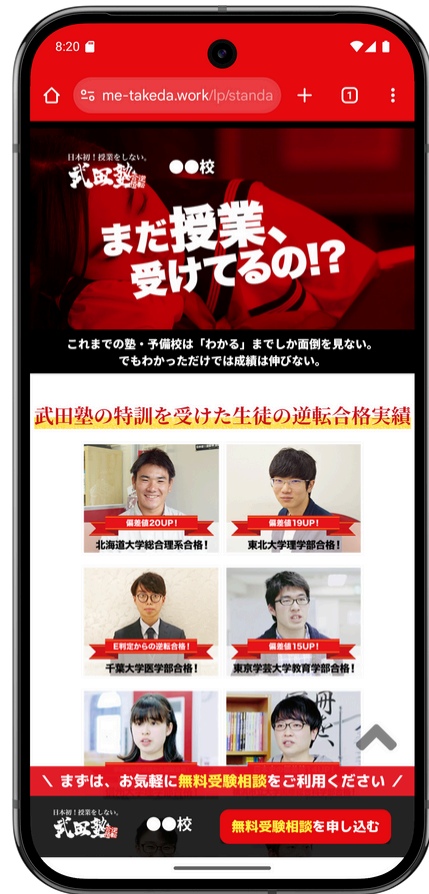

本部LPの利用について

通常版LP

通常版LP

授業で偏差値が伸びない理由や武田塾の勉強法、カリキュラムや体験談などをまとめた、ベーシックな内容のLPです。

小学生や中学生に向けたアプローチも対応しております。

お問い合わせフォームありを選択した場合、WordPress導入が必須になります。

「manabieシステム」との自動連携には対応しておりません。